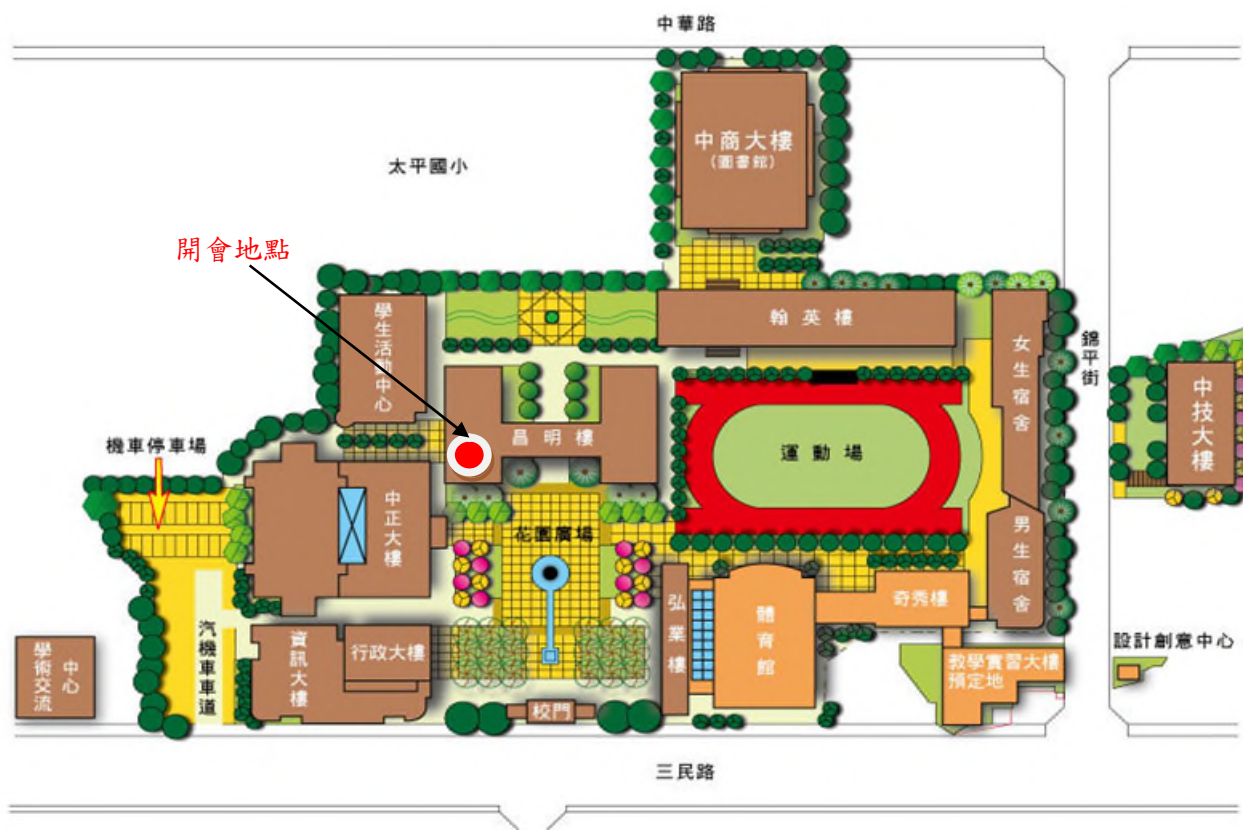

# 國立臺中科技大學資訊管理科及資訊應用菁英班 新生暨家長座談會

會議地點：三民校區昌明樓二樓 4201 教室